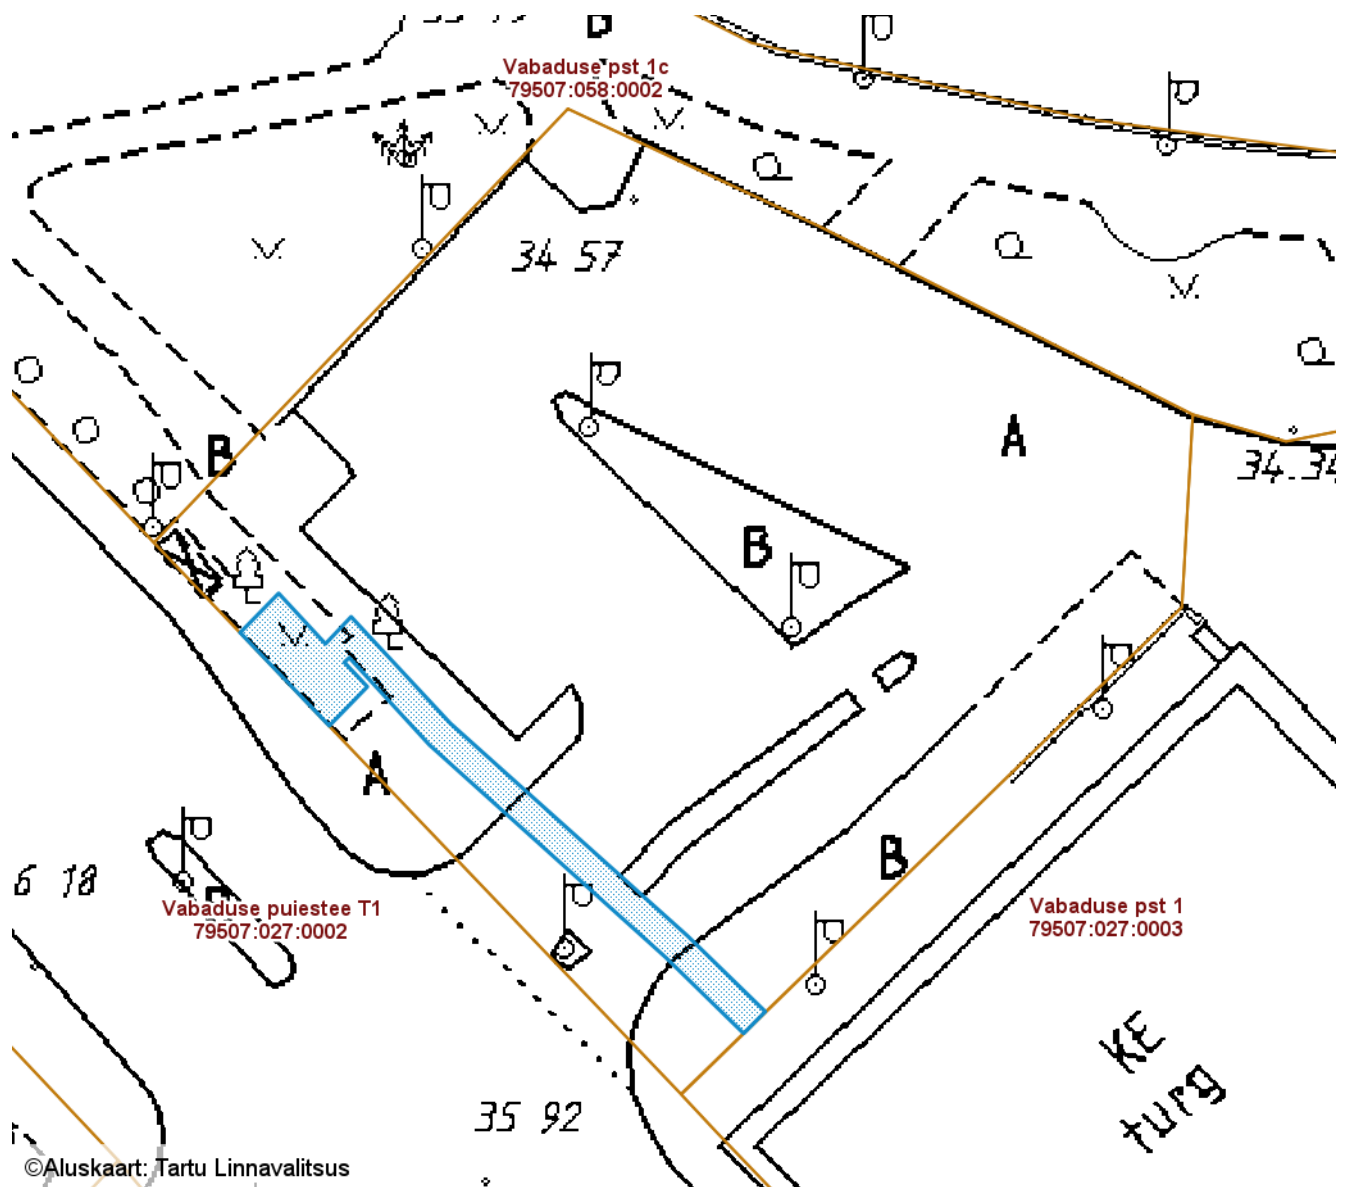

ISIKLIKU KASUTUSÕIGUSEGA KOORMATAVA

ALA SKEEM

Vabaduse pst 1a (79507:027:0001)

M 1 : 500

— Isikliku kasutusõigusega seatav
maa-ala 107 m²
(0,4 kV maakaabelliin, liitumiskilp ja kaabli jaotuskapp)

Koostas: **Riina Jaani**

Nr	X	Y
1	6474191.36	659525.26
2	6474185.21	659531.14
3	6474187.79	659533.66
4	6474189.40	659532.13
5	6474189.71	659532.47
6	6474183.95	659537.76
7	6474169.93	659553.37
8	6474164.90	659558.53
9	6474166.34	659559.96
10	6474171.34	659554.81
11	6474185.37	659539.15
12	6474192.40	659532.58
13	6474190.62	659530.89
14	6474193.95	659527.80